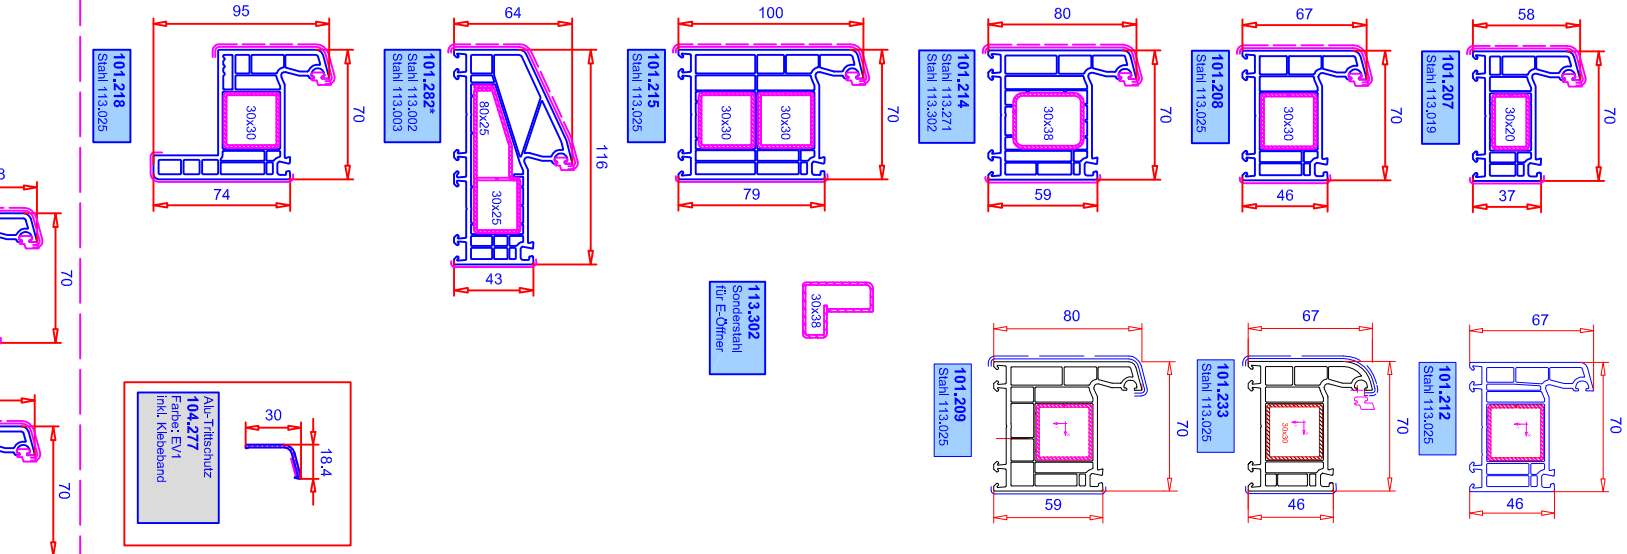

PVC-Profilie
Ausführung: weiß
Folierung: einseitig
Folierung beidseitig
Folie auf Anfrage

Lieferfähigkeit
von Sonderfolie
nach Rücksprache

Aluminium-Profilie
Alu roh
E6/CEV1 = Silber eloxiert
E6/CE34 = Braun eloxiert
weiß/schwarz = pulverbeschichtet

Profil-System Soffline 70 ad / PERFECTLINE

Blendrahmen