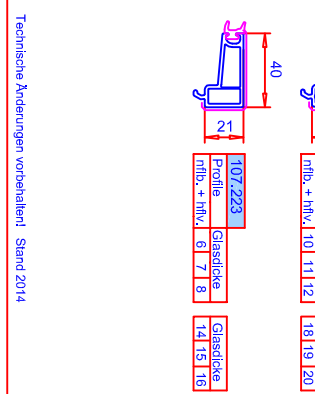

Glasleisten