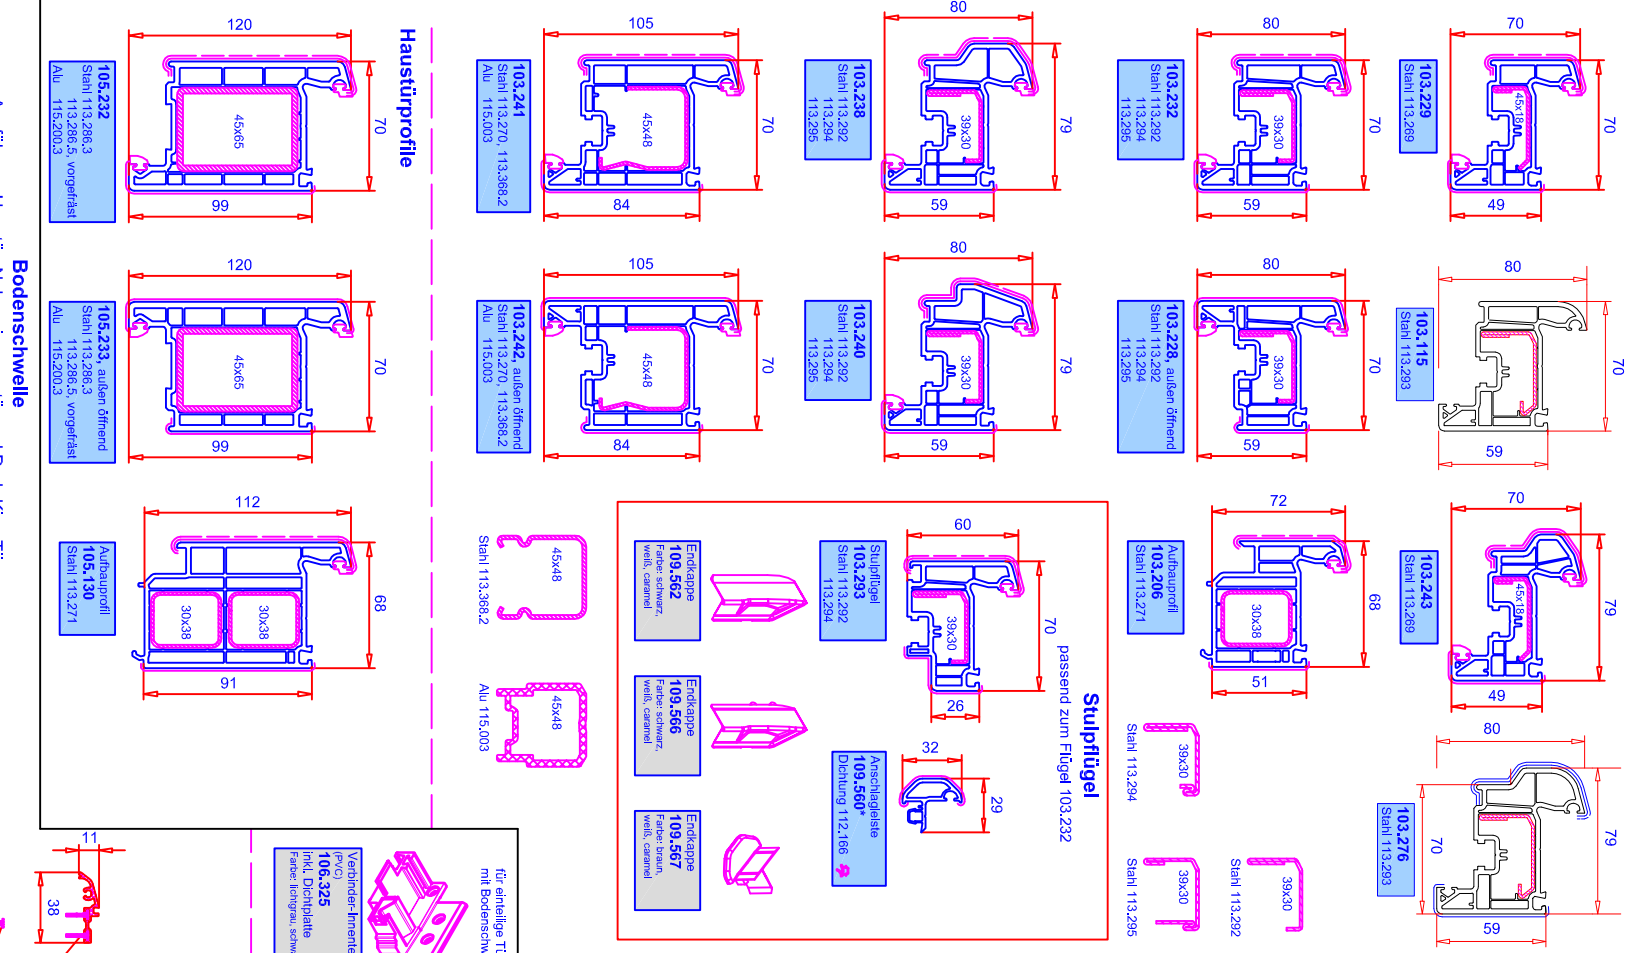

Flügel & Aufbauprofile