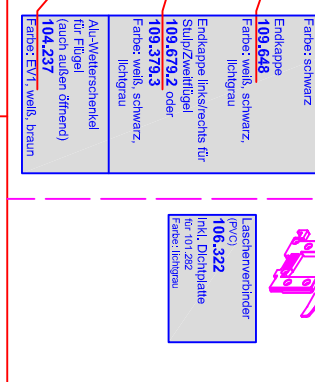

Flügel und Sprosse für 50 mm Verglasung