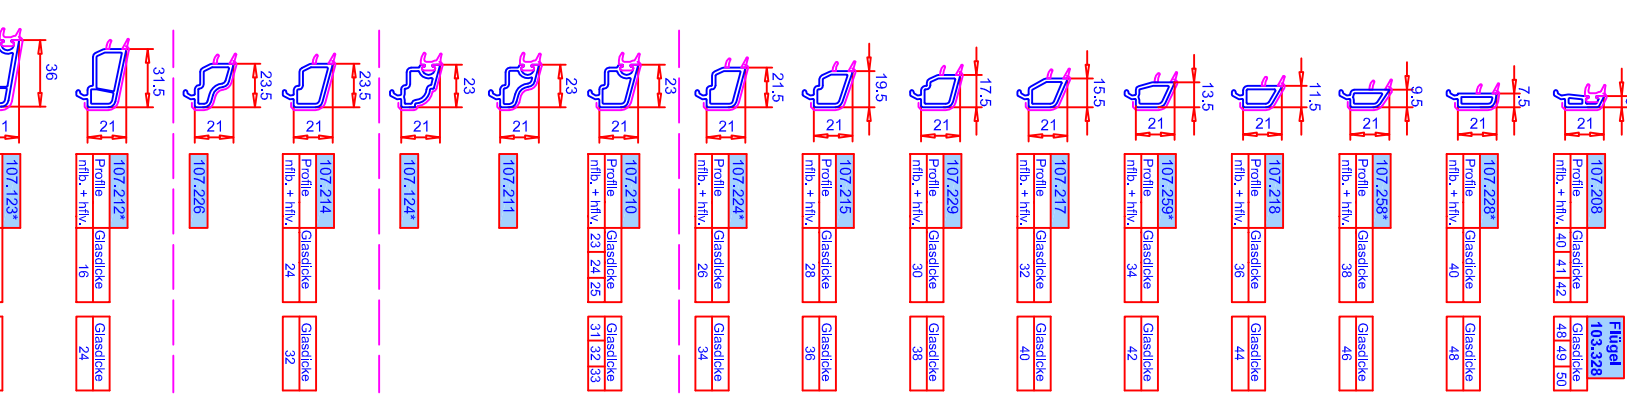

Glasleisten