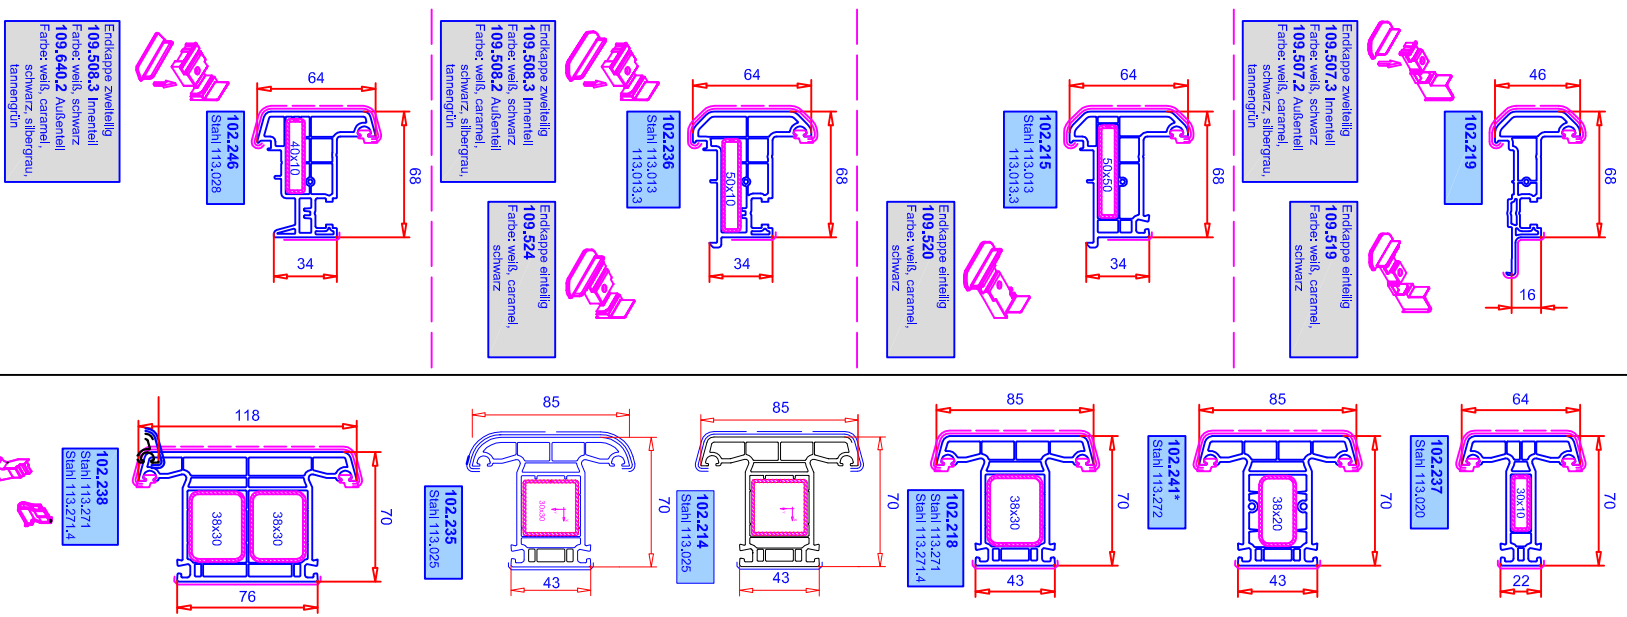

Stulpprofile