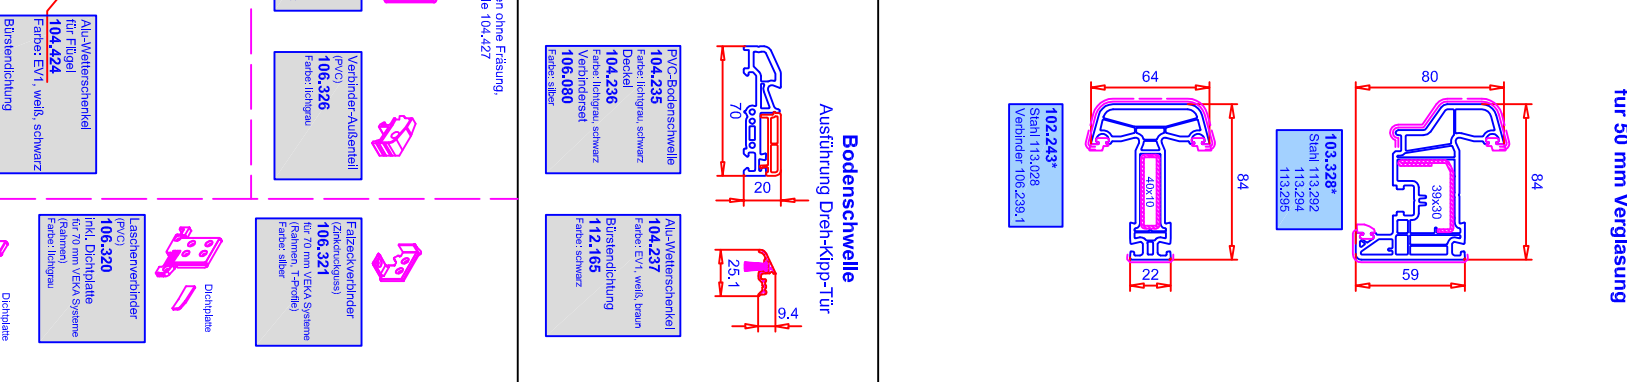

Flügel und Sprosse für 50 mm Verglasung