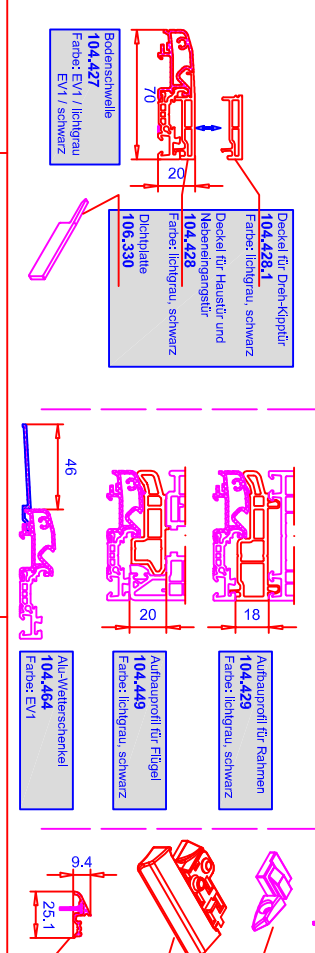

Flügel & Aufbauprofile