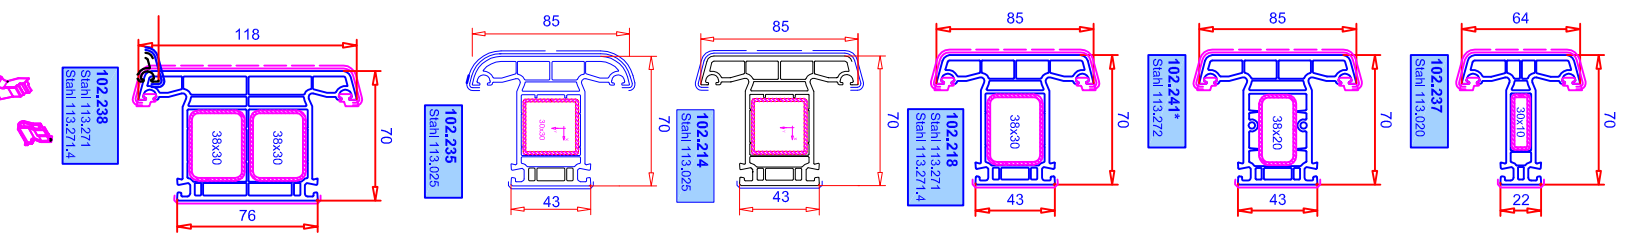

PVC-Profilie
Ausführung: weiß
Folierung: einseitig
Folierung beidseitig
Folie auf Anfrage

Lieferfähigkeit
von Sonderfolie
nach Rücksprache

Aluminium-Profilie
Alu roh
E6/CEV1 = Silber eloxiert
E6/CE34 = Braun eloxiert
weiß/schwarz = pulverbeschichtet

Profil-System Soffline 70 ad / PERFECTLINE

Blendrahmen

T-Profil	Verblet	Bauhöhe	Dichtlippen waagrecht	Verblet waagrecht
111.016	Winkel 60 / 80 mm	146.020.0	106.098	141.314
111.007	30 / 40 mm	146.020.0	106.098	141.314
111.024	12 / 40 mm	146.020.0	106.098	141.314

T-Profil	Verblet inkl. Dichtlippe	Bauhöhe	Dichtlippen waagrecht	Verblet waagrecht
102.218	106.300.1	146.020.0	106.098	141.314
102.237	106.304.1	146.020.0	106.098	141.314
102.238	106.301.1	146.020.0	106.098	141.314
102.241	106.305.1	146.020.0	106.098	141.314
102.243	106.306.1	146.020.0	106.098	141.314

Stulpprofile

T-Profil	Verblet inkl. Dichtlippe	Bauhöhe	Dichtlippen waagrecht	Verblet waagrecht
102.219	106.300.1	146.020.0	106.098	141.314
102.216	106.304.1	146.020.0	106.098	141.314
102.215	106.301.1	146.020.0	106.098	141.314
102.214	106.305.1	146.020.0	106.098	141.314
102.241	106.305.1	146.020.0	106.098	141.314
102.243	106.306.1	146.020.0	106.098	141.314

T-Profil

T-Profil	Verblet	Bauhöhe	Dichtlippen waagrecht	Verblet waagrecht
102.237	106.300.1	146.020.0	106.098	141.314
102.238	106.304.1	146.020.0	106.098	141.314
102.241	106.305.1	146.020.0	106.098	141.314
102.243	106.306.1	146.020.0	106.098	141.314

Flügel & Aufbauprofile

Flügel und Sprosse für 50 mm Verglasung

Glasleisten